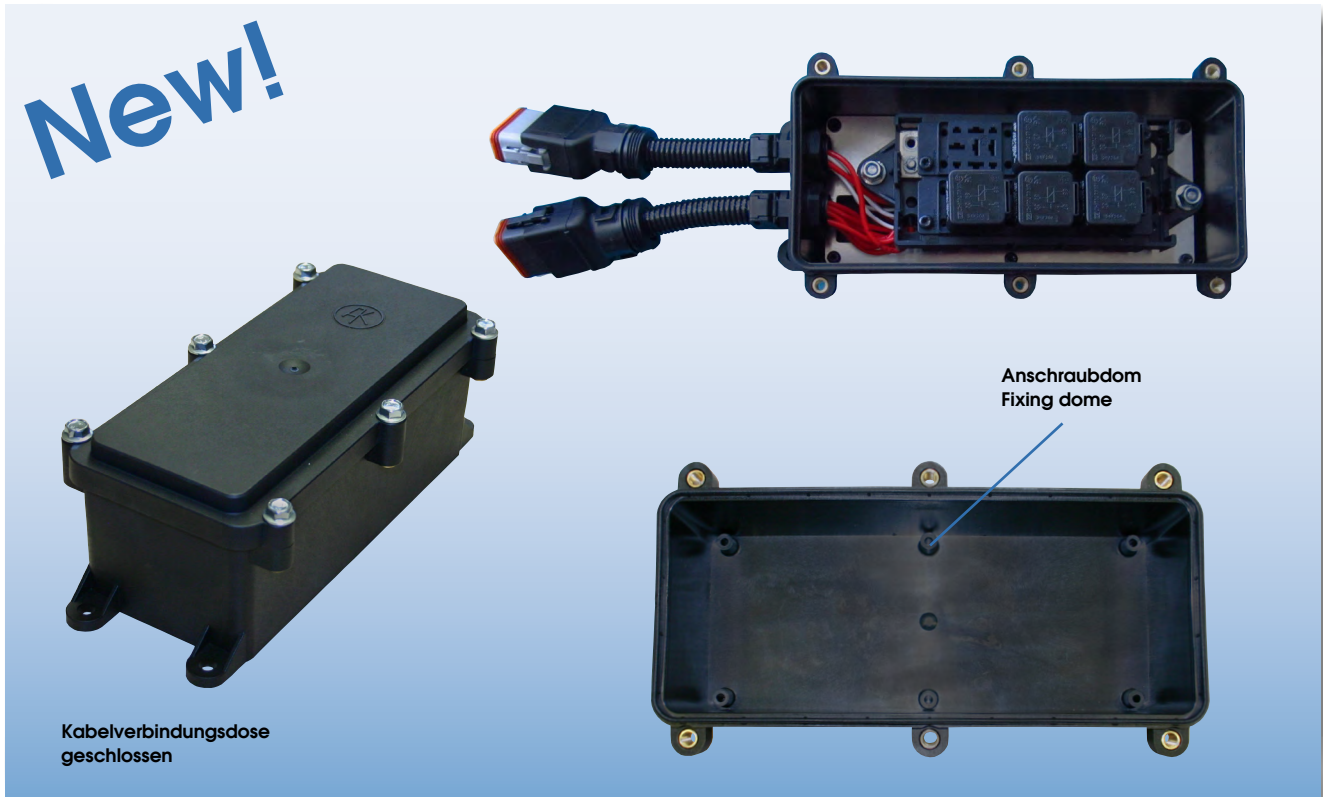

## Universal cable junction box IP6K9K

Kunststoffgehäuse mit Anschraubdomen für Montageplatte oder Leiterplatte

Anwendbar als Sicherungs- und Relaisgehäuse mit z. B.

2-fach Rahmen (AK 595 002 015),  
Mini-Relaishalter (AK 595 000 101),  
Micro-Relaishalter (AK 595 000 120) und  
8-fach Sicherungshalter (AK 671 001 xxx)

Komplett kundenspezifisch montiert lieferbar

Plastic housing with fixing domes for mounting panel or PCB

Applicable as a fuse and relay housing with e. g.

2-fold frame (AK 595 002 015),  
Mini relay holder AK (595 000 101),  
Micro relay holder (AK 595 000 120) and  
8-fold fuse holder (AK 671 001 xxx)

## Cable junction boxes

Universell IP6K9K

Universal IP6K9K

- Wassergeschütztes, dampfstrahlfestes Kunststoffgehäuse IP6K9K mit eingespritzter Deckeldichtung
- Gehäusematerial: PA GF verstärkt
- Verschluss: 6 x M6 Schrauben
- Abmessungen (L x B x H): 227 mm x 105 mm x 89 mm
- Gehäuse Anschraubbohrungen: 4 x Ø 8.4 mm, Abstand 237/67 mm
- Kabelabgänge nach Kundenanforderung

- Water and high pressure/vapour-stream protected plastic housing IP6K9K with moulded seal in the cover
- Housing material: PA GF reinforced
- Lock: 6 x M6 screws
- Size (l x w x h): 227 mm x 105 mm x 89 mm
- Fixing points (housing): 4 x Ø 8.4 mm, distance 237/67 mm
- Cable exits according to customers request